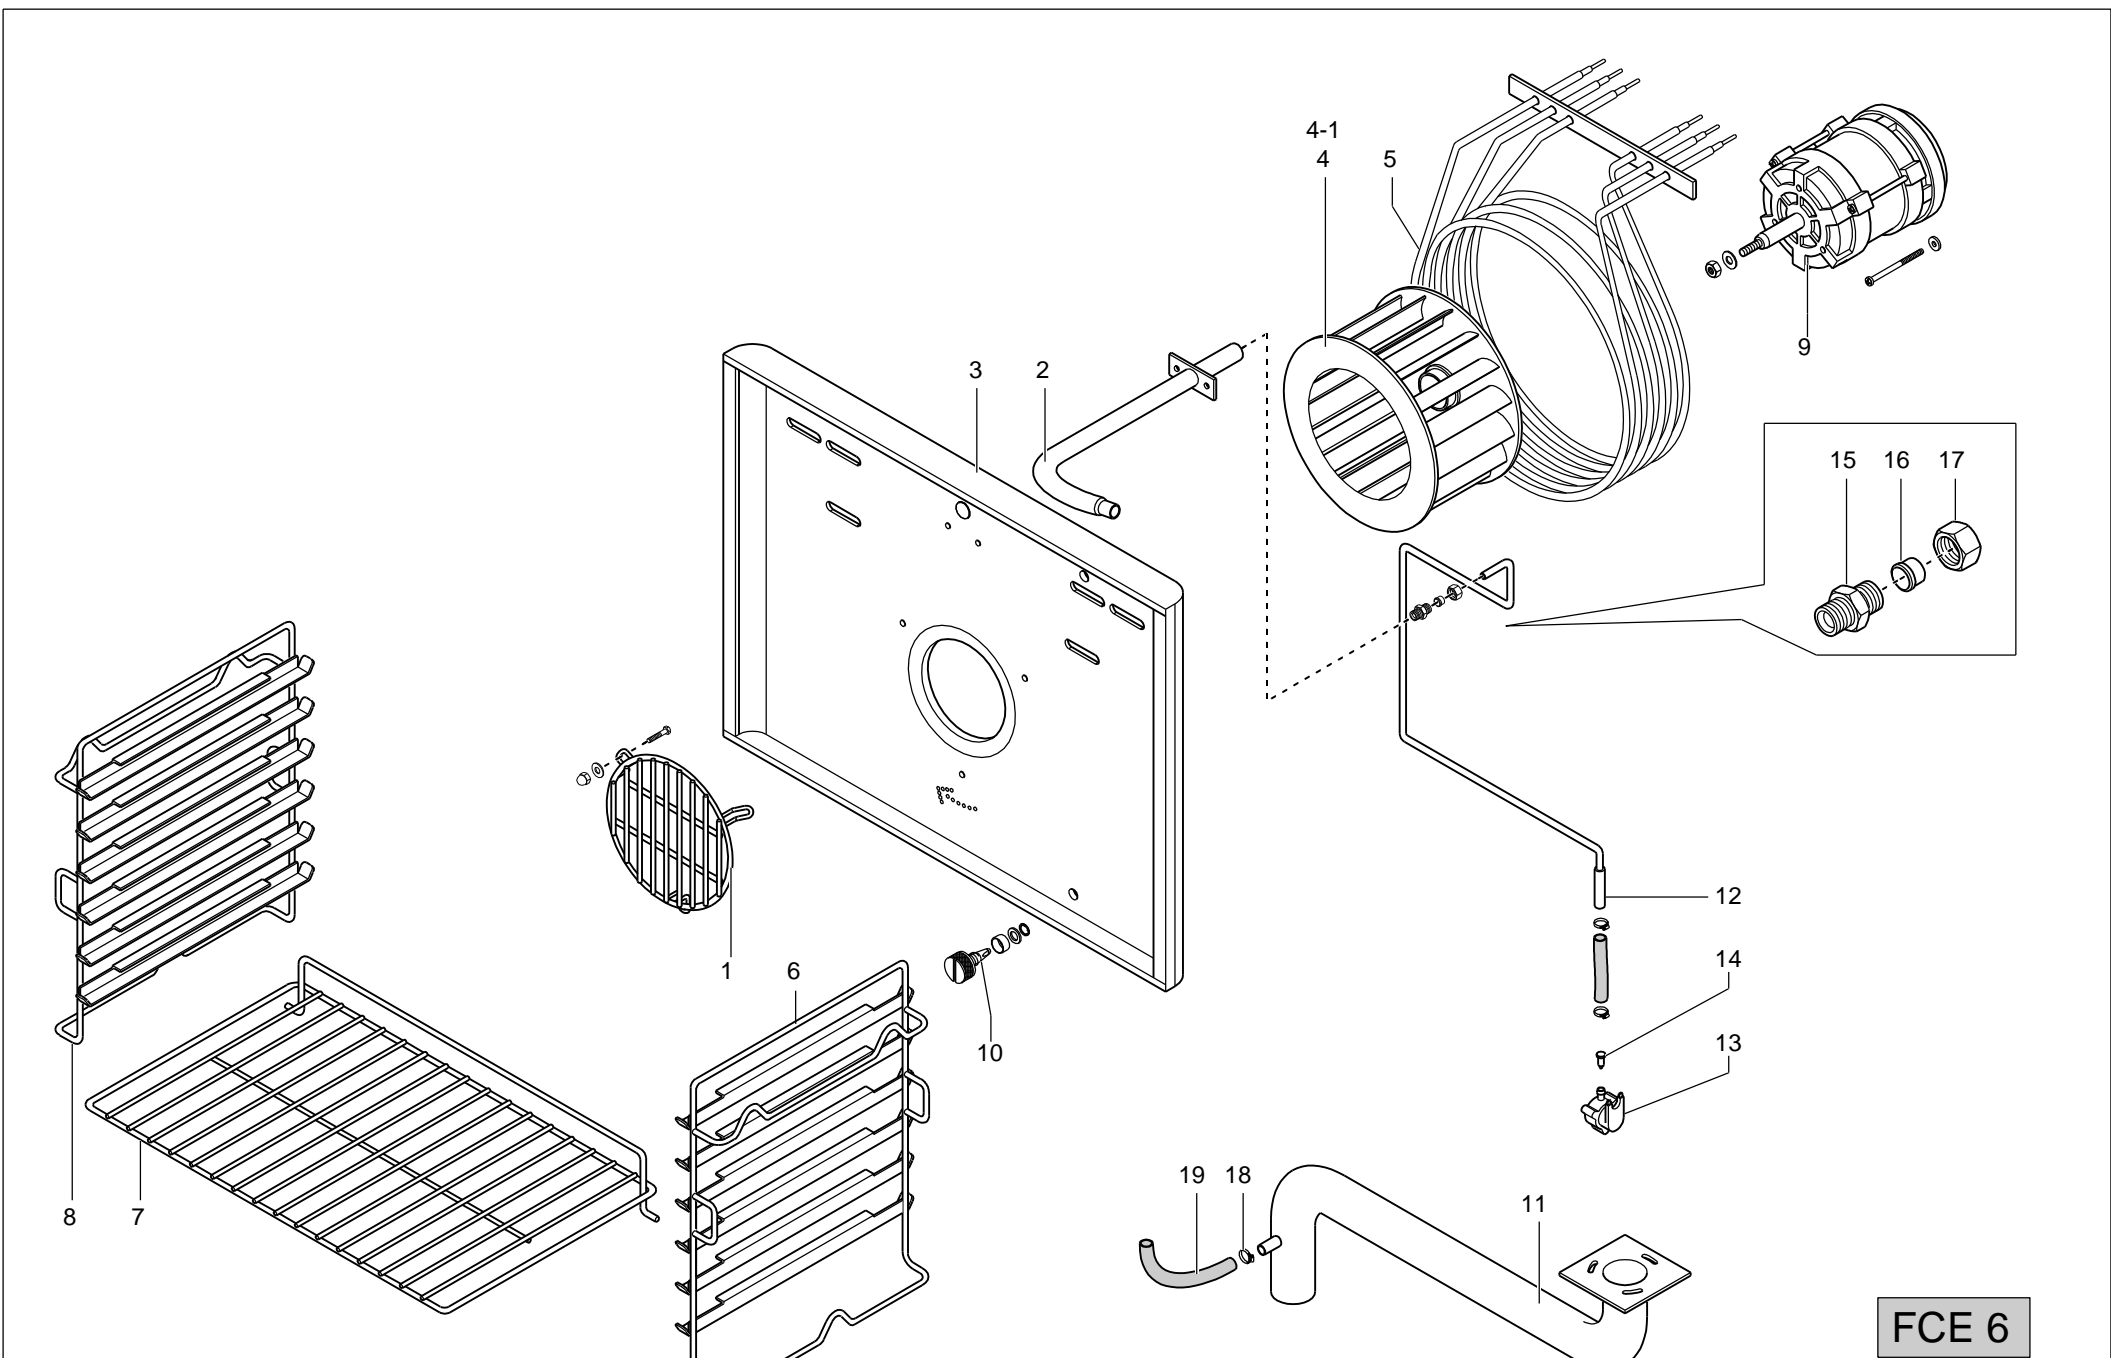

FORNI 2004

FCE 6

TAV. 710

TAVOLA	POS.	CODICE	ITALIANO	FRANCESE	INGLESE	TEDESCO
FORNI TAV. 710	1	RTFOC00174	GRIGLIA PROT.VENT.	GRILLE DE PROTECTION	GRILL IMPELLER PROTECTION	SCHUTZGITTER SCHORNSTEIN
FORNI TAV. 710	2	RTFOC00706	TU.UMIDIFICATORE	HUMIDIFICATEUR	HUMIDIFIER	BEFEUCHTER
FORNI TAV. 710	3	PAFOC00625	CONV.ARIA	CONVOYEUR	FAN	VENTILATOR
FORNI TAV. 710	4	RTFOC00473	GIRANTE VENT.6G D.220 P.R.	MOBILE 50HZ	IMPELLER 50HZ	LAUFRAD 50HZ
FORNI TAV. 710	4-1	RTFOC00531	GIRANTE VENT.6G D.220 P.R.60HZ	MOBILE 60HZ	IMPELLER 60HZ	LAUFRAD 60HZ
FORNI TAV. 710	(5)	RTFOC00433	RESISTENZA	RESISTANCE	RESISTANCE	WIEDERSTAND
FORNI TAV. 710	6	RTFOC00612	GRIGLIA LAT.DX INOX	GRILLE LATÉRALE DROIT	GRILL SIDE RIGHT	GRILL SEITE RECHTS
FORNI TAV. 710	7	RTFOC00017	GRIGLIA FORNO GN 1/1	GRILLE DU FOUR GN 1/1	GRILL OVEN GN 1/1	GRILL HERD GN 1/1
FORNI TAV. 710	8	RTFOC00613	GRIGLIA LAT.SX INOX	GRILLE LATÉRALE GAUCHE	GRILL SIDE LEFT	GRILL SEITE LINKS
FORNI TAV. 710	9	RTFOC00696	MOTORE	MOTEUR	MOTOR	MOTOR
FORNI TAV. 710	10	RTFOC00334	AT.RAPIDO	ATTAQUE RAPIDE	CONNECTION	SCHNELLANSCHLUSS
FORNI TAV. 710	11	RTFOC00618	RAMPA SC.COND.	RAMPE DE DÉCHARGEMENT CONDENSE	RAMP CONDENSE	RAMPE DUNSTABZUG
FORNI TAV. 710	12	RTFOC00749	TU.AL.ACQ.UMIDIF.	TUBE HUMIDIFICATEUR	PIPE HUMIDIFIER	ROHR BEFEUCHTER
FORNI TAV. 710	(13)	RTFOC00022	ELETTRIVALVOLA	SOUPAPE	ELECTRIC VALVE	ELEKTROVENTIL
FORNI TAV. 710	14	RTFOC00120	REGOLATORE DI PORTATA ROSSO (0,25 C/M.)	REGULATEUR DE PORTÉE 0,25 (ROUGE)	FLOWREGULATOR 0,25 (RED)	DURCHSTRÖMUNGSREGLER 0,25 (ROTE)
FORNI TAV. 710	15	RTFOC00557	INIETTORE UMIDIFICATORE	INJECTEUR HUMIDIFICATEUR	INJECTOR HUMIDIFIER	EINSPRITZER BEFEUCHTER
FORNI TAV. 710	16	RTCU900018	BICONO D.6	BICONE POUR TUBE Ø 6	BICONE FOR PIPE Ø 6	ZWEIKEGEL Ø 6
FORNI TAV. 710	17	RTFOC00020	CALOTTA UMIDIF.	ECROU	NUT	MUTTER
FORNI TAV. 710	18	RTMIN00304	FASCETTA	BANDE	CLAMP	SHELLE
FORNI TAV. 710	19	MPGOM12T01	TUBO GOMMA	TUBE EN CAOUTCHAUC	RUBBER PIPE	ROHR GUMMI

○ = RICAMBI CONSIGLIATI - RECOMMENDED SPARE PARTS